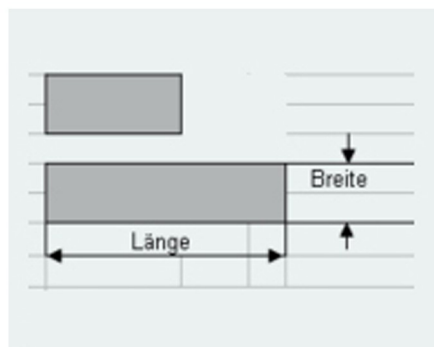

Gewichtstoleranz: +/- 2 % max